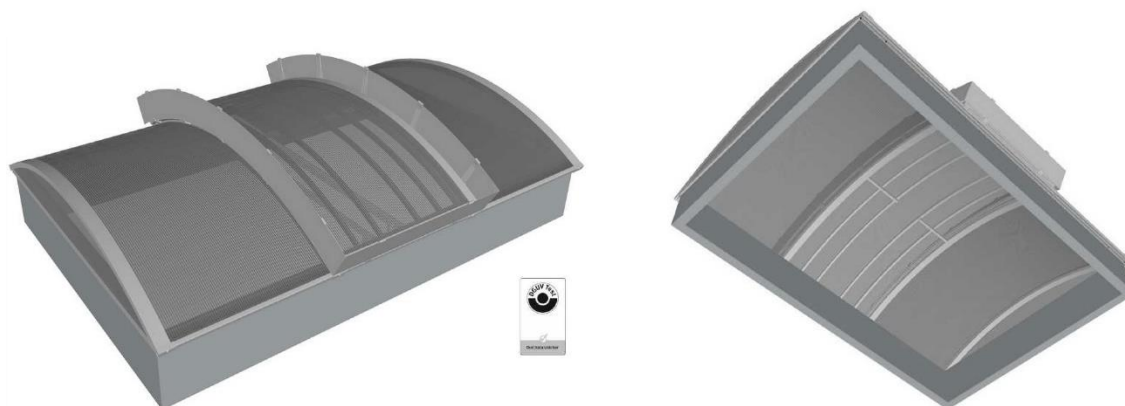

SKYTECH:RWA/KL FP

Permanentní ochrana proti propadnutí osob pro všechny klapky pro obloukové pásové světlíky
SKYTECH:ARC

Vlastnosti produktu

- Efektivní a ekonomické řešení ochrany proti propadnutí
- Permanentní ochrana proti propadnutí, testováno u DGUV Test, Německo
- testováno dle normy GS-BAU-18:2020-05
- možno použít pro všechny druhy otvorů ve světlíku
- není nutná extra montáž z výroby je díl již integrován do spodního rámu klapky
- klapka je chráněna proti propadu již v průběhu montáže do světlíku
- velmi nízký dopad na prostup světla klapkou
- nízká váha, není potřeba více místa na transport
- lepší vzhled v porovnání s mříží v podstavci světlíku
- integrovaná ochrana proti propadu od jednoho dodavatele bez dalších zbytečných nákladů na dopravu a montáž

Materiál

- Hliníkové profily 33 x 20 mm s osovou vzdálností max. 250 mm
- Možno práškově lakovat barvou dle přání zákazníka (paleta RAL)

Varianta produktu SKYTECH:RWA/KL FPG

- U varianty FPG je narozdíl od varianty FP nad nosnými profily navíc integrována 2 mm pozinkovaná kovová mříž s otvory 99 x 99 mm T
- Tato varianta je vhodná do oblastí, kde je nutné splnit požadavky dle normy ÖNORM B 3417